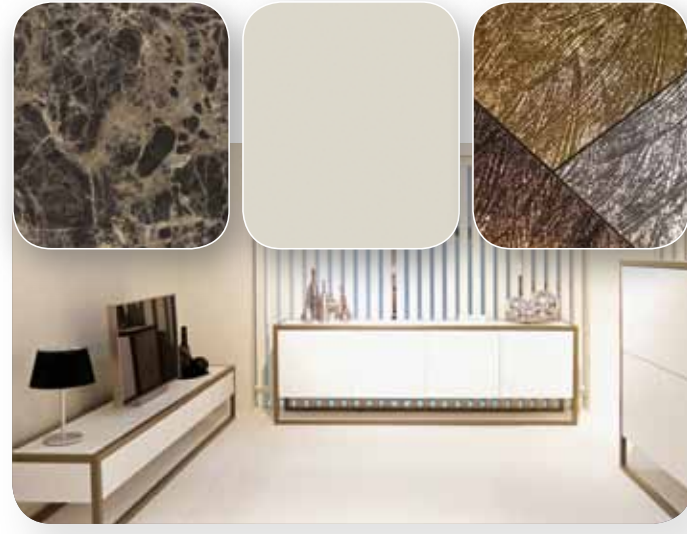

HIGH *Gloss*

Dialux®

The longest running Collection since 2006 well represents the skills of Prem Line. The fully body colour assume a decisive role in spaces and volumes. Borned to customize and decore interiors with solid background colours, this Collection is the most resistance to scratches ever made. In addition to respect the environment, Prem Line Products are UV resistant and Certified by TÜV and CATAS.

La prima Collezione realizzata da Prem Line nel 2006 rappresenta al meglio le abilità dell'Azienda. Il colore solido del corpo assume un ruolo decisivo negli spazi e nei volumi. Nato per decorare e personalizzare gli interni, questa Superficie in PET-Prem è la più resistente ai graffi mai realizzata. Oltre a rispettare l'ambiente, i prodotti Prem Line non virano all'esposizione dei raggi UV e sono certificati TÜV and CATAS.